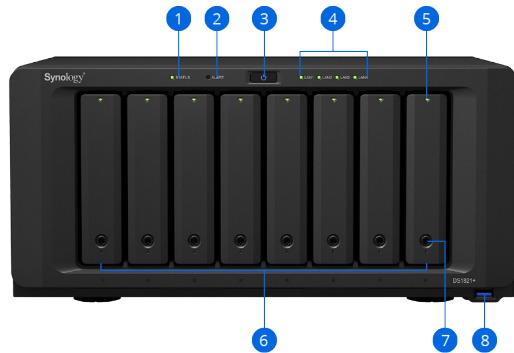

Vista geral do hardware

Parte frontal