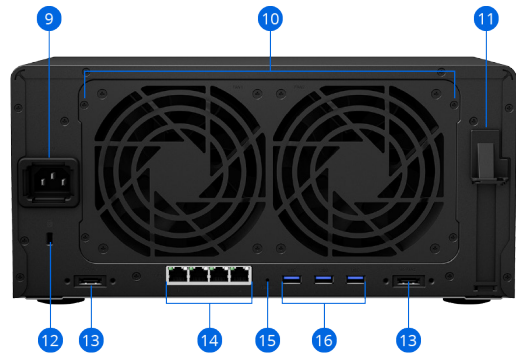

Vista geral do hardware

Parte frontal

Parte posterior

1	Indicador de estado	2	Indicador de alerta	3	Botão e indicador de alimentação	4	Indicador LAN
5	Indicador de estado da unidade	6	Tabuleiro de unidades	7	Bloqueio do tabuleiro de unidades	8	Porta USB 3.2 de 1.ª geração
9	Porta de alimentação	10	Ventoinha do sistema	11	Ranhura de expansão PCIe	12	Ranhura de segurança Kensington
13	Porta de expansão	14	Porta RJ-45 de 1 GbE	15	Botão de reposição	16	Porta USB 3.2 de 1.ª geração