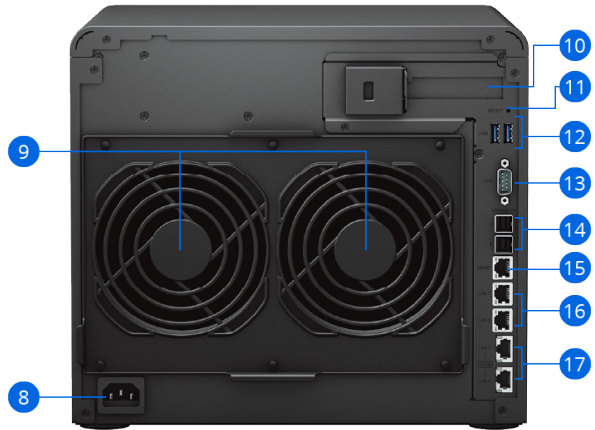

Vista geral do hardware

Parte frontal

Parte posterior

1	Indicador de estado	2	Indicador de alerta	3	Botão de alimentação	4	Indicadores LAN
5	Indicadores de estado da unidade	6	Tabuleiros de unidade	7	Bloqueios dos tabuleiros de unidade	8	Porta de alimentação
9	Ventoinhas	10	Ranhura de expansão PCIe	11	Botão de reposição	12	Portas USB 3.2 de 1.ª geração
13	Porta de consola	14	Portas de expansão	15	Porta de gestão	16	Portas RJ-45 de 1 GbE
17	Portas RJ-45 de 10 GbE						